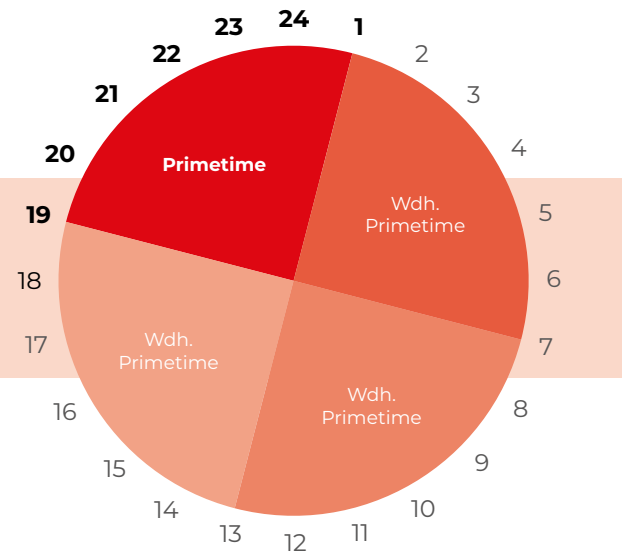

# QS24 sendet **täglich** ab 19:00 Uhr ein **neues Programm**

**Primetime:** 19:00 – 01:00 Uhr

Wiederholungen: 01:00 – 07:00 Uhr

07:00 – 13:00 Uhr

13:00 – 19:00 Uhr