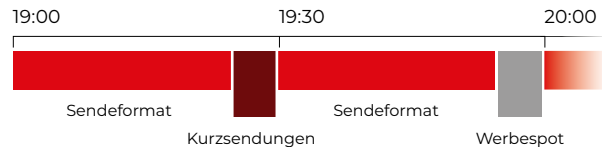

Struktur einer Stunde Primetime